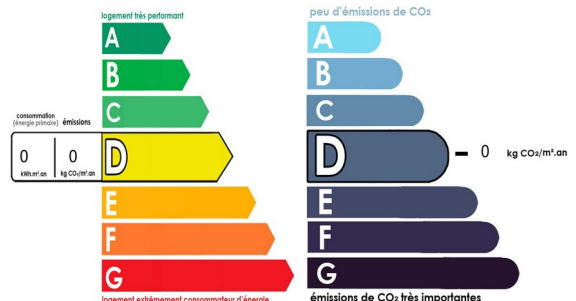

Document d'information non contractuel, pour plus de renseignement, contactez-nous
Tél : 04 65 85 02 20 – Mobile : 07 85 27 7718 – contact@tertio-immobilier.fr
TERTIO IMMOBILIER – 486 B rue Paradis, 13008 MARSEILLE
Carte professionnelle Transaction n° CPI 1310 2018 000 025 279- Garantie Financière QBE France